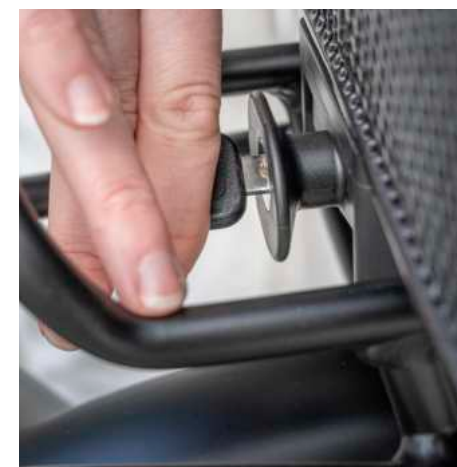

i:SY GEPÄCKTRÄGER-KORB

i:SY Gepäckträgerkorb mit MonkeyLoad Adapterplatte (inkl. Schloss). Kompatibel mit i:SY Gepäckträger ab Modelljahr 2022.

Material: Stahl
Maße: ca. 42 x 28 x 31 cm
Gewicht: 1.500 g
Max. Zuladung: 8 kg

Art.-Nr.: 23000052

UVP **54,95 €**

i:SY EINKAUFSKORB VORN

Im Handumdrehen eingeklickt am i:SY Fronträger KLIICKfix® und genauso schnell abgenommen für den Einkauf.

Material: Stahl
Maße: ca. 27 x 27 x 36 cm
Gewicht: 1.100 g
Max. Zuladung: 7 kg

Art.-Nr.: 23000053

UVP **34,95 €**

i:SY BUDDY

Gewährleistet den sicheren Transport von Vierbeinern und wird werkzeuglos am i:SY Fronträger MIK angebracht. Inkl. Sitzkissen, Haltegurt und Tragebügel. MIK Platte im Lieferumfang enthalten. Drahtgitter separat erhältlich, S. 47.

Material: PP-Kunststoff
Gewicht: ca. 1.600g
Volumen: ca. 32 l
Max. Zuladung: 9 kg

Chestnut brown Art.-Nr.: 23000156

Midnight blue Art.-Nr.: 23000050

UVP **134,95 €**